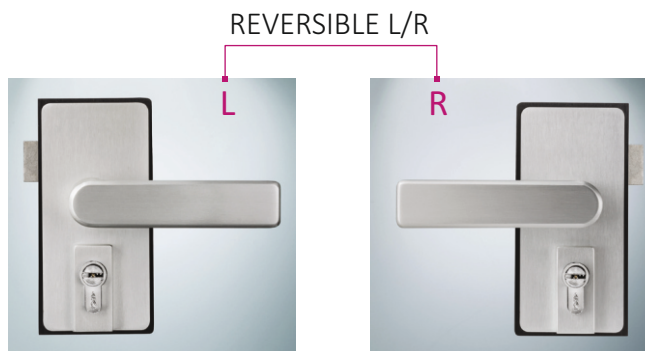

170V.BB

Обезопасителна основа

Вертикална панта Glarit G-W Голяма основа

- Закалено 10-12 мм
- 265 gr Покритие .01 .21 .25

Алуминий - Код: **170V.BB.01 - 75,00 лв**
Сатен - Код: **170V.BB.25 - 64,80 лв**
Черен мат - Код: **170V.BB.21 - 101,00 лв**

Обков за каса за врата /алуминий, черно/ /подходящи за Flexi профили/

регулаж наклона на ръкохватката

Външният вид на гръжка в наклонено положение е неприятно, Феноменът на движещите се гръжки е нещо, което срещаме в много брави. INAL® VL 155C "Хамелеон" осигурява решение, като има механизъм за регулиране на наклона на ръкохватката и задържане на гръжката винаги в едно точно фиксирано хоризонтално положение.