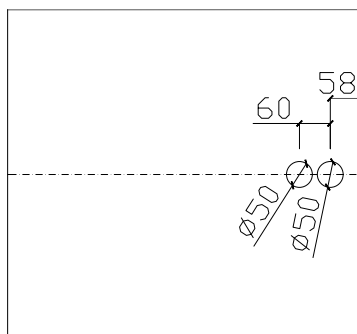

Код: 4444-GL201S.B

Цена: 196,56 лв с ДДС

Брава за тоалетна с индикатор,
комплект с капачки, монка и
ръкохватка

алуминий

Код: 4444-GL201D.S

Цена: 202,50 лв с ДДС

черна

Код: 4444-GL201D.B

Цена: 202,50 лв с ДДС

INAL "FLEXI" ПРОФИЛИ

ВРАТА & ФИКСИРАНО СЪТЪКЛО

При поставен профил фугата между стъклото и профила е 6 мм от всяка страна

При поставен профил фугата между стъклото и профила е 6 мм от всяка страна