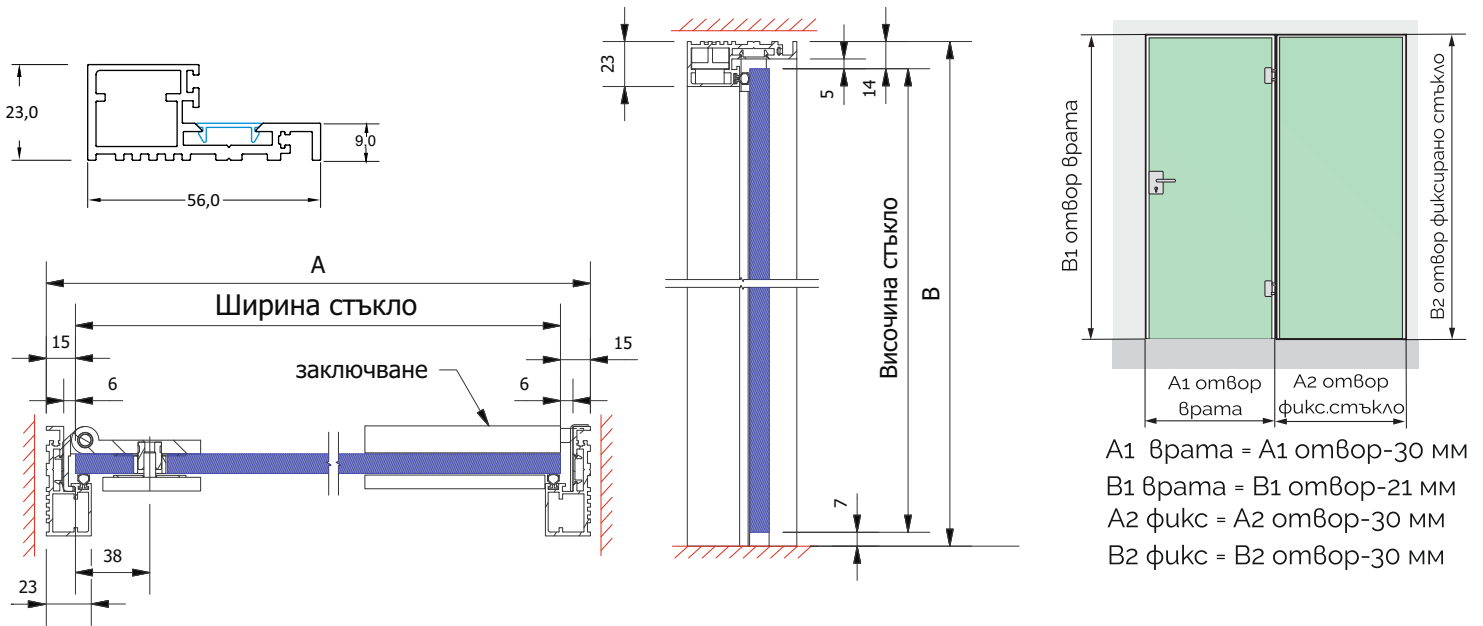

Цена: 202,50 лв с ДДС

INAL "FLEXI" ПРОФИЛИ

ВРАТА & ФИКСИРАНО СЪТЪКЛО

При поставен профил фугата между стъклото и профила е 6 мм от всяка страна

При поставен профил фугата между стъклото и профила е 6 мм от всяка страна