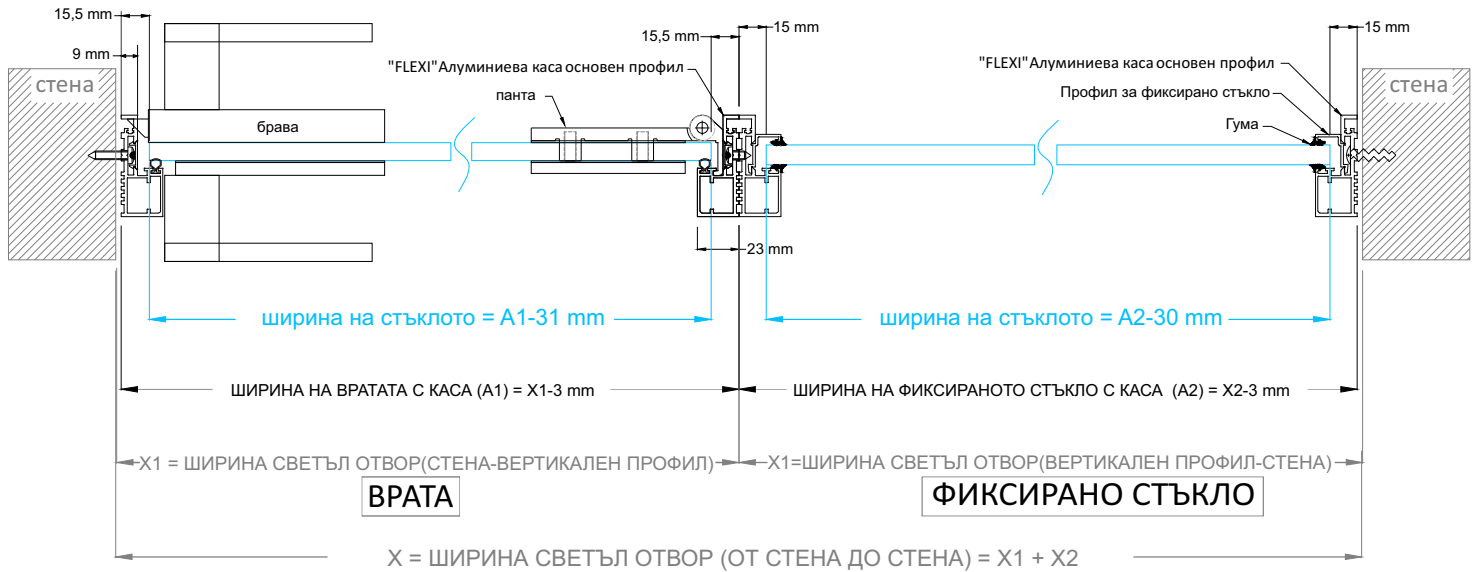

Цена: 202,50 лв с ДДС

INAL "FLEXI" ПРОФИЛИ

ВРАТА & ФИКСИРАНО СЪТЪКЛО

При поставен профил фугата между стъклото и профила е 6 мм от всяка страна

При поставен профил фугата между стъклото и профила е 6 мм от всяка страна