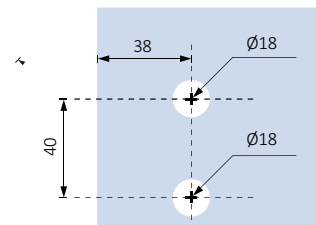

Алуминий - Код: **170V.BB.01 - 75,00 лв**
Сатен - Код: **170V.BB.25 - 64,80 лв**
Черен мат - Код: **170V.BB.21 - 101,00 лв**