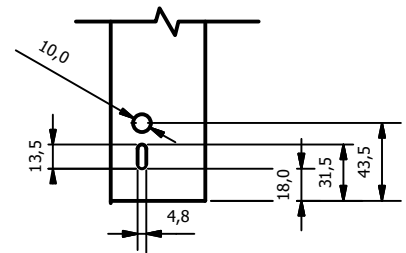

Профил Flexi за фиксирано стъкло 8-12 мм, 5500 мм,
сива елуксация, код: 22629-KF812B.5.5.01 - 52,00 лв
Профил Flexi за фиксирано стъкло 8-12 мм, 5500 мм,
сатен елуксация, код: 22629-KF812B.5.5.25 - 57,00 лв

Набивна гума N.2 (0.41), **код: 22629-SUP02278 - 1,10 лв** /от гвете страни за 10 мм стъкло/
Набивна гума N.4 (0.55), **код: 22629-SUP02256 - 1,10 лв** /от гвете страни за 8 мм стъкло/

Уплътнител за каса /балон в канал/, **код: 22629-K100.03 - 1,50 лв**
/може да се използва и като чаканца гума за фиксирано стъкло/