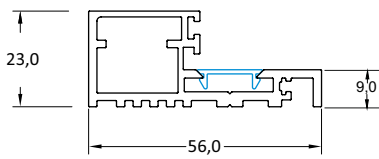

Изглед
ъглова връзка
(външен)

Изглед
ъглова връзка
(вътрешен)

Ъглова
връзка
(общ изглед)

Уплътнител

"Flexi"

Основен профил

Профил основен Flexi, 5500 мм,
сива елуксация, код: 22629-KFLB-06.01 - 225,00 лв
 Профил основен Flexi, 5500 мм,
сатен елуксация, код: 22629-KFLB-06.25 - 247,50 лв