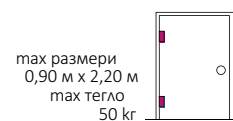

Алуминий - Код: **170V.BB.01 - 75,00 лв**
Сатен - Код: **170V.BB.25 - 64,80 лв**
Черен мат - Код: **170V.BB.21 - 101,00 лв**