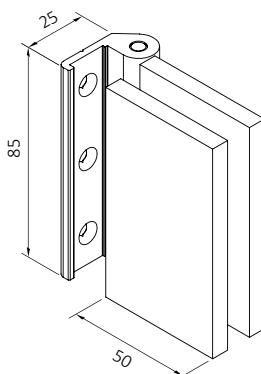

Алуминий - Код: **170V.BB.01 - 75,00 лв**
Сатен - Код: **170V.BB.25 - 64,80 лв**
Черен мат - Код: **170V.BB.21 - 101,00 лв**