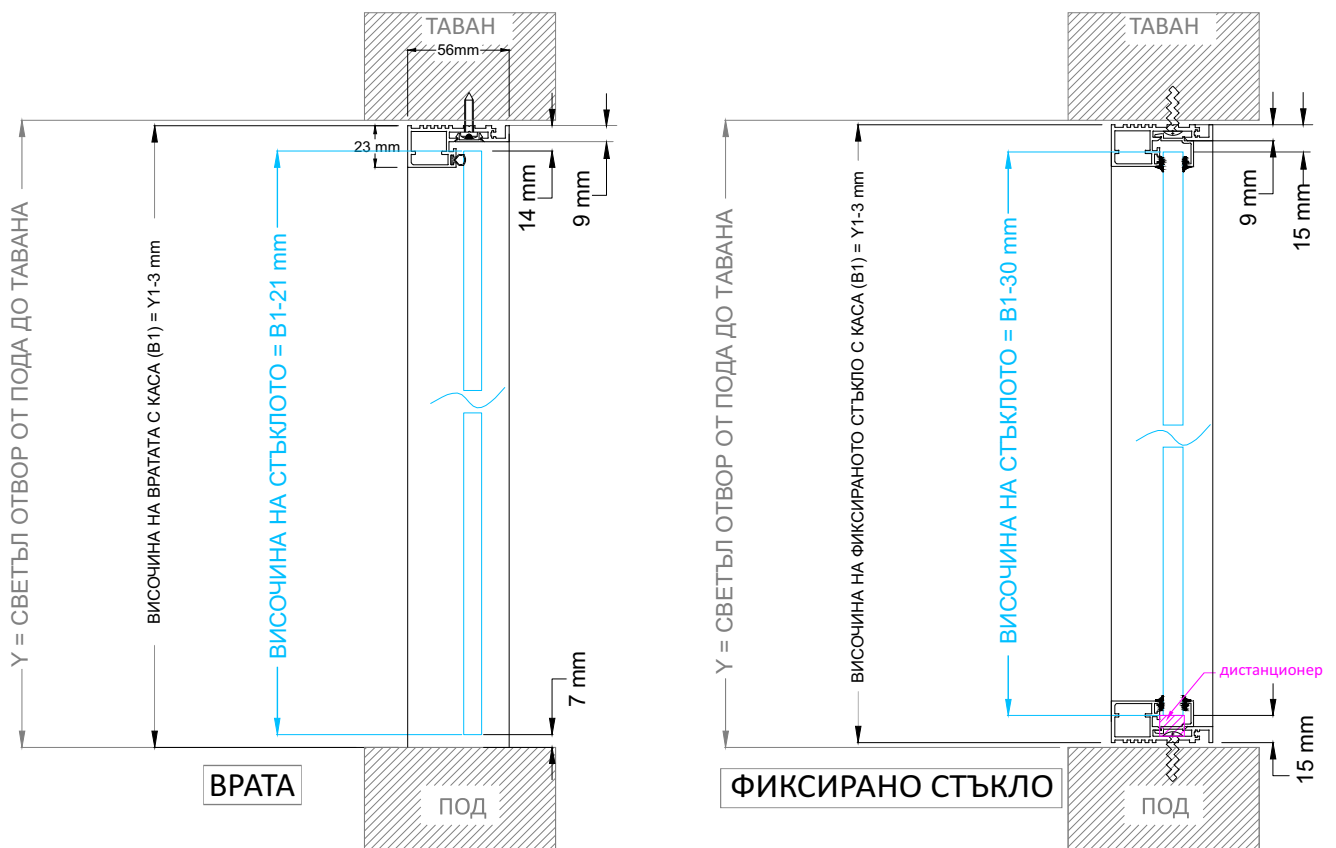

Цена: 202,50 лв с ДДС

INAL "FLEXI" ПРОФИЛИ

ВРАТА & ФИКСИРАНО СЪТЪКЛО

При поставен профил фугата между стъклото и профила е 6 мм от всяка страна

При поставен профил фугата между стъклото и профила е 6 мм от всяка страна