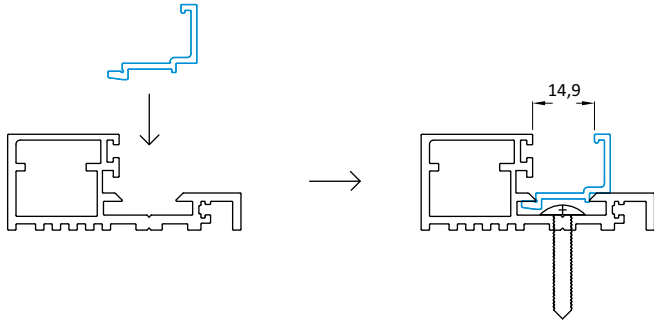

За 1 врата са нужни:

- основен профил ([22629-KFLB...](#)) + декоративен профил за канала /включен в цената/
- 2 ъглови сглобки за големия канал([22629-K100.01](#))
- 2 ъглови сглобки за малкия канал ([22629-1500.2427-03](#))
- уплътнител за каса ([ког: 22629-K100.03](#))
- 2 панти, 1 брава с насрещник

Изглед
ъглова връзка
(външен)

Изглед
ъглова връзка
(вътрешен)

Ъглова
връзка
(общ изглед)

Уплътнител

"Flexi"

Основен профил

Профил основен Flexi, 5500 мм,
сива елуксация, код: 22629-KFLB-06.01 - 225,00 лв
 Профил основен Flexi, 5500 мм,
сатен елуксация, код: 22629-KFLB-06.25 - 247,50 лв

[Декоративният профил е включен в цената /използва се при вратата/](#)

"Flexi"

Профил за фиксирано стъкло от 8 до 12мм стъкло

Профил Flexi за фиксирано стъкло 8-12 мм, 5500 мм,
сива елуксация, код: 22629-KF812B.5.5.01 - 52,00 лв
 Профил Flexi за фиксирано стъкло 8-12 мм, 5500 мм,
сатен елуксация, код: 22629-KF812B.5.5.25 - 57,00 лв

Ъглова връзка за големия канал, за всеки 90 градуса ъгъл по 1 брой
Код: 22629-K100-01 - 7,80 лв

Ъглова връзка за малкия канал, за всеки 90 градуса ъгъл по 1 брой
Код: 22629-1500.2427-03 - 1,30 лв

Обков за каса за врата /алуминий, сатен, черно/ /подходящи за Flexi профили/