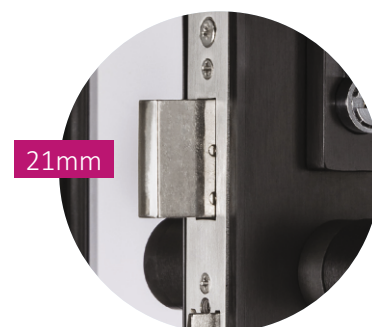

Обков за каса за врата /алуминий, черно/ /подходящи за Flexi профили/

регулаж наклона на ръкохватката

Външният вид на гръжка в наклонено положение е неприятно, Феноменът на движещите се гръжки е нещо, което срещаме в много брави. INAL® VL 155C "Хамелеон" осигурява решение, като има механизъм за регулиране на наклона на ръкохватката и задържане на гръжката винаги в едно точно фиксирано хоризонтално положение.

Сива елуксация тяло и ръкохватка

Ког: 22629-VL155C.L(R).01

Цена: 337,50 лв с ДДС

Черна елуксация тяло и ръкохватка

Ког: 22629-VL155C.L(R).33

Цена: 388,50 лв с ДДС

Здрав корпус от алуминий, твърди алуминиеви гръжки, плътни алуминиеви защитни капаци за патрона и декоративни маски, изработени от алуминий или неръждаема стомана, сглобени в една уникална брава ХАМЕЛЕОН. Изграйте с цветовете и направите своята брава да изглежда уникална.

Изрез на стъклото:

8 - 12,5mm

Език за заключване 21 мм:

Обков за каса за врата /сива елуксация, стомана/

Брава комплект с патрон,
капачки и ръкохватка
алуминий

Код: 4444-GL201S.S

Цена: 196,56 лв с ДДС

черна