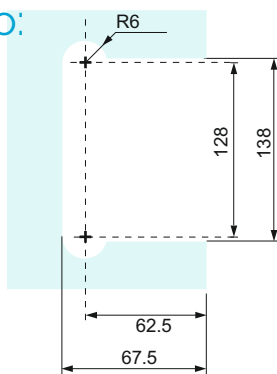

Обков за каса за врата /алуминий, черно/ /подходящи за Flexi профили/

регулаж наклона на ръкохватката

Външният вид на гръжка в наклонено положение е неприятно, Феноменът на движещите се гръжки е нещо, което срещаме в много брави. INAL® VL 155C "Хамелеон" осигурява решение, като има механизъм за регулиране на наклона на ръкохватката и задържане на гръжката винаги в едно точно фиксирано хоризонтално положение.

Ког: 22629-VL155C.L(R).01

Цена: 337,50 лв с ДДС

Ког: 22629-VL155C.L(R).33

Цена: 388,50 лв с ДДС

Здрав корпус от алуминий, твърди алуминиеви гръжки, плътни алуминиеви защитни капаци за патрона и декоративни маски, изработени от алуминий или неръждаема стомана, сглобени в една уникална брава ХАМЕЛЕОН. Изграйте с цветовете и направите своята брава да изглежда уникална.

Изрез на стъклото:

8 - 12,5mm

Език за заключване 21 мм: