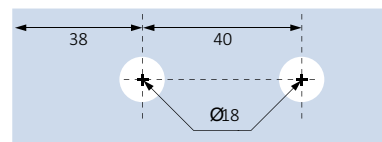

Алуминий - Код: **170.BB.01 - 67,50 лв**
Сатен - Код: **170.BB.25 - 72,00 лв**
Черен мат - Код: **170.BB.21 - 85,50 лв**