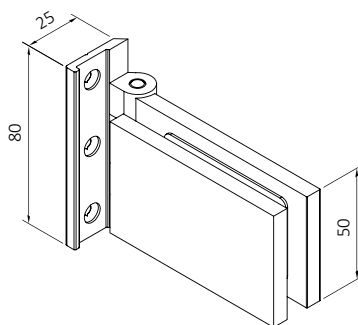

Алуминий - Код: **170.BB.01 - 67,50 лв**
Сатен - Код: **170.BB.25 - 72,00 лв**
Черен мат - Код: **170.BB.21 - 85,50 лв**