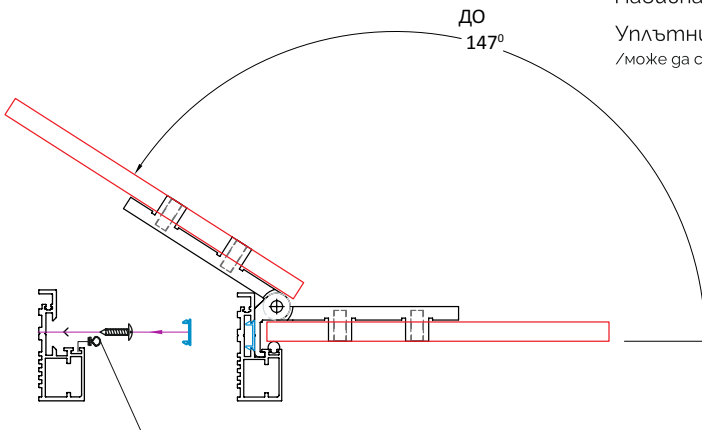

[Декоративният профил е включен в цената /използва се при вратата/](#)

"Flexi"

Профил за фиксирано стъкло от 8 до 12мм стъкло

Профил Flexi за фиксирано стъкло 8-12 мм, 5500 мм,
сива елуксация, код: 22629-KF812B.5.5.01 - 52,00 лв
 Профил Flexi за фиксирано стъкло 8-12 мм, 5500 мм,
сатен елуксация, код: 22629-KF812B.5.5.25 - 57,00 лв

Ъглова връзка за големия канал, за всеки 90 градуса ъгъл по 1 брой
Код: 22629-K100-01 - 7,80 лв

Ъглова връзка за малкия канал, за всеки 90 градуса ъгъл по 1 брой
Код: 22629-1500.2427-03 - 1,30 лв

Обков за каса за врата /алуминий, сатен, черно/ /подходящи за Flexi профили/